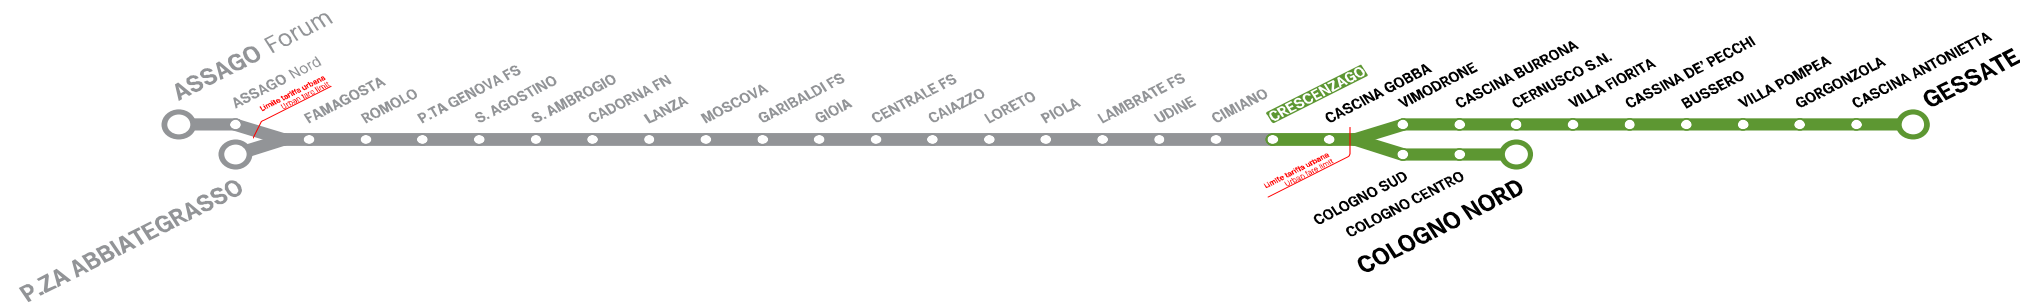

Treni per GESSATE/COLOGNO NORD Trains to GESSATE/COLOGNO NORD

Orario in vigore dal valid from 09/09/2017

DA LUNEDI' A VENERDI' From Monday to Friday

6:00	8	14	23	28	33	39	43	48	52	56					
dalle from 7 alle to 19	per to CASCINA GOBBA ogni 2' - 4' every 2 - 4 minutes														
	per to GESSATE ogni 4' - 12' every 4 - 12 minutes					per to COLOGNO NORD ogni 4' - 12' every 4 - 12 minutes									
	20:00	0	3	6	10	14	18	22	27	32	37	42	46	51	57
21:00	2	8	16	23	32	38	47	53							
22:00	2	9	17	24	32	39	47	55							
23:00	3	10	18	25	33	40	48	55							
0:00	4	11	19	29	34	49	59								
1:00	5														

SABATO Saturday

6:00	8	14	23	28	32	37	42	48	53	58			
dalle from 7 alle to 8	per to CASCINA GOBBA ogni 5' every 5 minutes												
	per to GESSATE ogni 10' every 10 minutes					per to COLOGNO NORD ogni 10' every 10 minutes							
	9:00	3	8	13	18	23	28	33	38	43	48	53	58
10:00	3	8	13	18	23	28	33	38	43	48	53	58	
11:00	3	8	13	18	23	28	33	38	43	48	53	58	
12:00	3	8	13	18	23	28	33	38	43	48	53	58	
13:00	3	8	13	18	23	28	33	38	43	48	53	58	
14:00	3	8	13	18	23	28	33	38	43	48	53	58	
15:00	3	8	13	18	23	28	33	38	43	48	53	58	
16:00	3	8	13	18	23	28	33	38	43	48	53	58	
dalle from 17 alle to 19	per to CASCINA GOBBA ogni 5' every 5 minutes												
	per to GESSATE ogni 10' every 10 minutes					per to COLOGNO NORD ogni 10' every 10 minutes							
	20:00	0	6	12	17	23	29	34	40	46	51	56	
21:00	3	9	17	23	32	38	47	53					
22:00	2	9	17	24	32	39	47	55					
23:00	3	10	18	25	33	40	48	55					
0:00	4	11	19	29	34	49	59						
1:00	5												

FESTIVO Sunday/Holiday

6:00	28	37	48	59					
7:00	9	19	29	39	49	59			
8:00	9	19	29	39	48	59			
9:00	9	19	28	35	43	50	58		
10:00	5	13	20	28	36	44	51	58	
11:00	6	14	21	28	36	44	51	58	
12:00	6	14	21	28	36	45	51	58	
13:00	6	15	21	28	35	42	49	55	
14:00	2	9	15	22	29	35	42	49	55
15:00	2	9	15	22	29	35	42	49	55
16:00	2	9	15	22	29	35	42	49	55
17:00	2	9	15	22	29	35	42	49	55
18:00	2	9	15	22	29	35	42	49	55
19:00	2	9	15	22	29	35	42	48	55
20:00	2	8	15	22	28	35	42	48	55
21:00	1	8	15	23	31	38	47	54	
22:00	1	9	17	24	31	39	47	55	
23:00	3	10	18	25	33	40	48	55	
0:00	4	11	19	29	34	49	59		
1:00	5