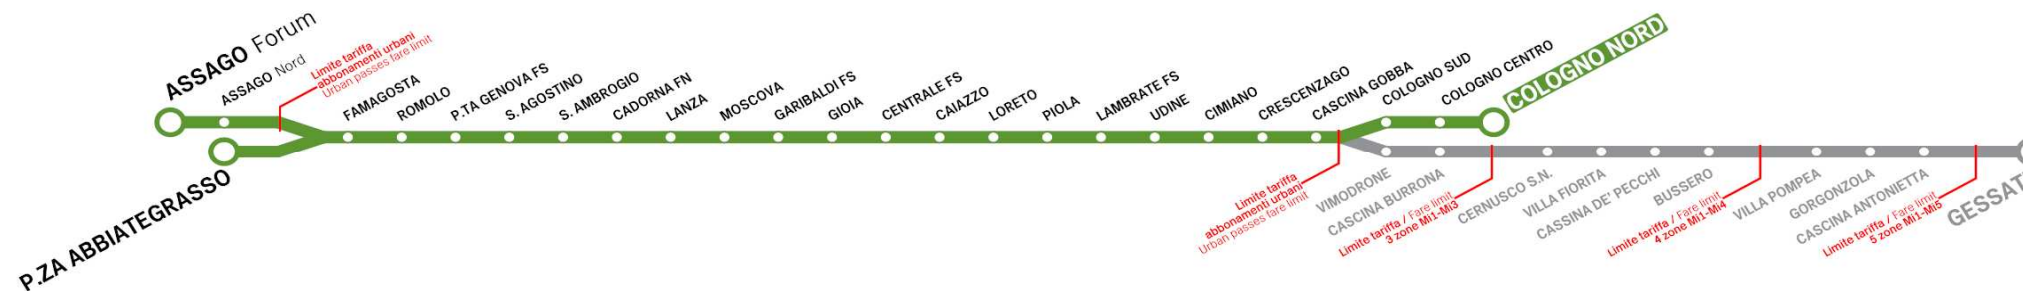

M2

COLOGNO NORD

Treni per **P.ZA ABBIATEGRASSO/ASSAGO Forum**
Trains to

Orario in vigore dal valid from **05/09/2022**

DA LUNEDI' A VENERDI' From Monday to Friday

5:00	50
6:00	5 15 22 30 37 43 50 57
7:00	4 11 18 24 30 36 42 47 53 58
8:00	4 9 14 19 24 30 35 40 45 50 55
9:00	1 6 12 17 22 28 36 44 51 59
10:00	7 15 28 40 52
11:00	4 16 28 40 52
12:00	4 16 28 40 52
13:00	4 16 28 40 52
14:00	4 16 28 40 52
15:00	4 16 28 40 52
16:00	4 16 28 39 50 56
17:00	3 9 15 21 27 33 39 45 51 57
18:00	3 9 15 21 27 33 39 45 51 57
19:00	3 9 15 21 27 34 41 48 56
20:00	5 15 26 38 49
21:00	0 7 20 41 55
22:00	9 33
23:00	5 35
0:00	5

SABATO Saturday

5:00	50
6:00	5 17 27 31 47 57
7:00	8 18 28 38 48 58
8:00	8 18 28 38 48 58
9:00	8 18 28 38 48
10:00	9 29 49
11:00	10 30 50
12:00	10 31 51
13:00	11 31 52
14:00	12 32 52
15:00	13 33 53
16:00	13 34 50
17:00	0 10 20 30 40 50
18:00	0 10 20 30 40 50
19:00	0 10 20 30 40 50
20:00	0 11 22 29 43
21:00	5 27 41
22:00	2 33
23:00	5 35
0:00	5