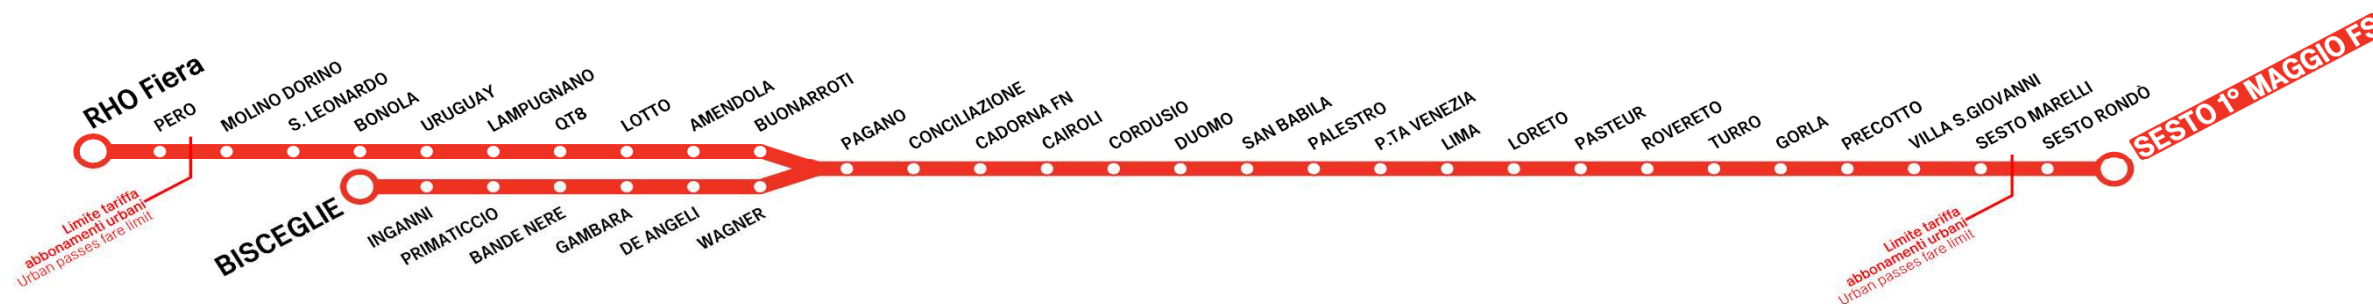

M1

SESTO 1° MAGGIO FS

Treni per RHO Fiera/BISCEGLIE Trains to RHO Fiera/BISCEGLIE

Orario in vigore dal valid from 05/09/2022

DA LUNEDI' A VENERDI' From Monday to Friday

5:00	40 46 52 58
dalle from 6 alle to 20	per to PAGANO ogni 2' - 4' every 2 - 4 minutes
	per to RHO Fiera
	per to BISCEGLIE
	ogni 4' - 10' every 4 - 10 minutes
21:00	3 8 13 19 25 31 37 43 50 58
22:00	5 13 20 28 35 43 50 58
23:00	5 13 20 28 36 45 54
0:00	3 13* 20

SABATO Saturday

5:00	40 46 53 59
dalle from 6 alle to 20	per to PAGANO ogni 3' - 5' every 3 - 5 minutes
	per to RHO Fiera
	per to BISCEGLIE
	ogni 7' - 10' every 7 - 10 minutes
21:00	3 8 14 20 28 35 43 50 58
22:00	5 13 20 28 35 43 50 58
23:00	5 13 20 28 36 45 54
0:00	3 13* 20

FESTIVO Sunday/Holiday

6:00	15 19 28 37 46 55
7:00	3 11 19 27 35 42 50 58
8:00	6 14 21 26 32 37 44 50 56
dalle from 9 alle to 20	per to PAGANO ogni 5' - 6' every 5 - 6 minutes
	per to RHO Fiera
	per to BISCEGLIE
	ogni 11' - 12' every 11 - 12 minutes
21:00	2 7 13 19 25 31 37 42 48 54
22:00	1 7 13 20 27 35 43 50 58
23:00	5 13 20 28 36 45 54
0:00	3 13* 20

Treno per Train to RHO Fiera

Treno per Train to BISCEGLIE

Treno per Train to Rho Fieramilano

* Termina a Ends at MOLINO DORINO